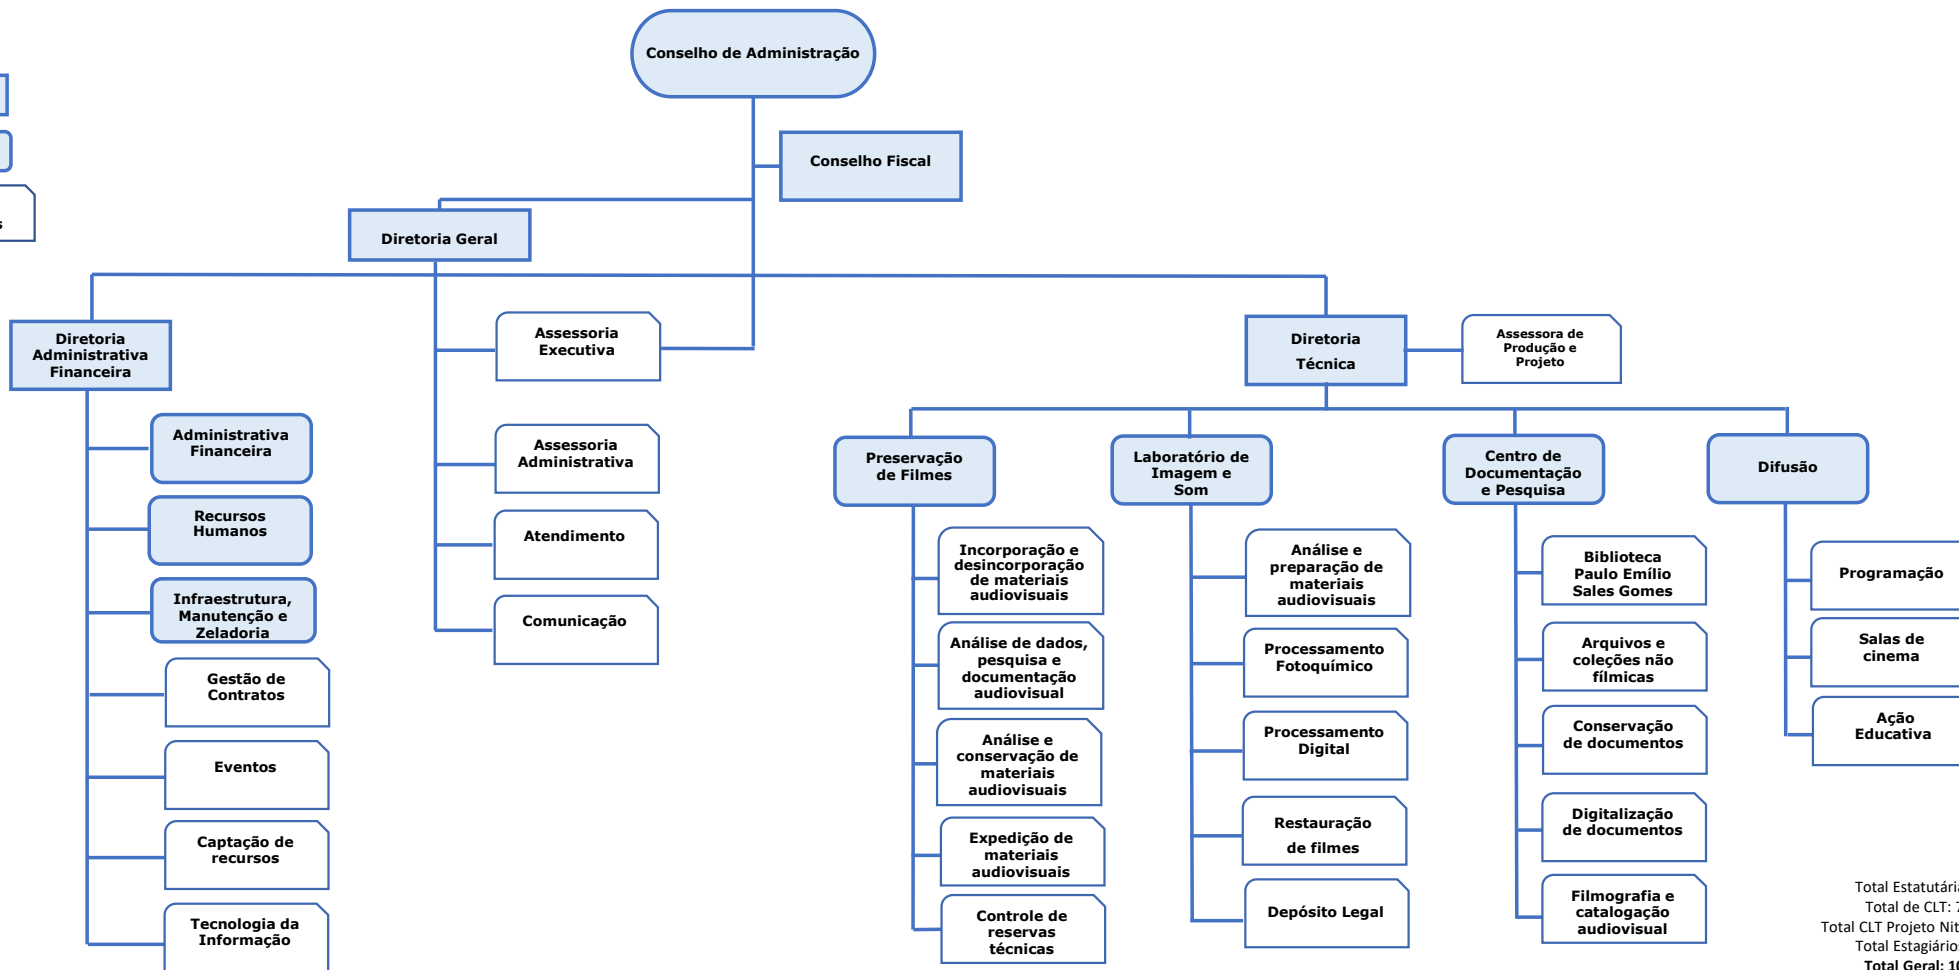

- Diretorias
- Gerências
- Núcleos operacionais

Total Estatutária: 1  
Total de CLT: 76  
Total CLT Projeto Nitrato : 29  
Total Estagiários: 0  
Total Geral: 106